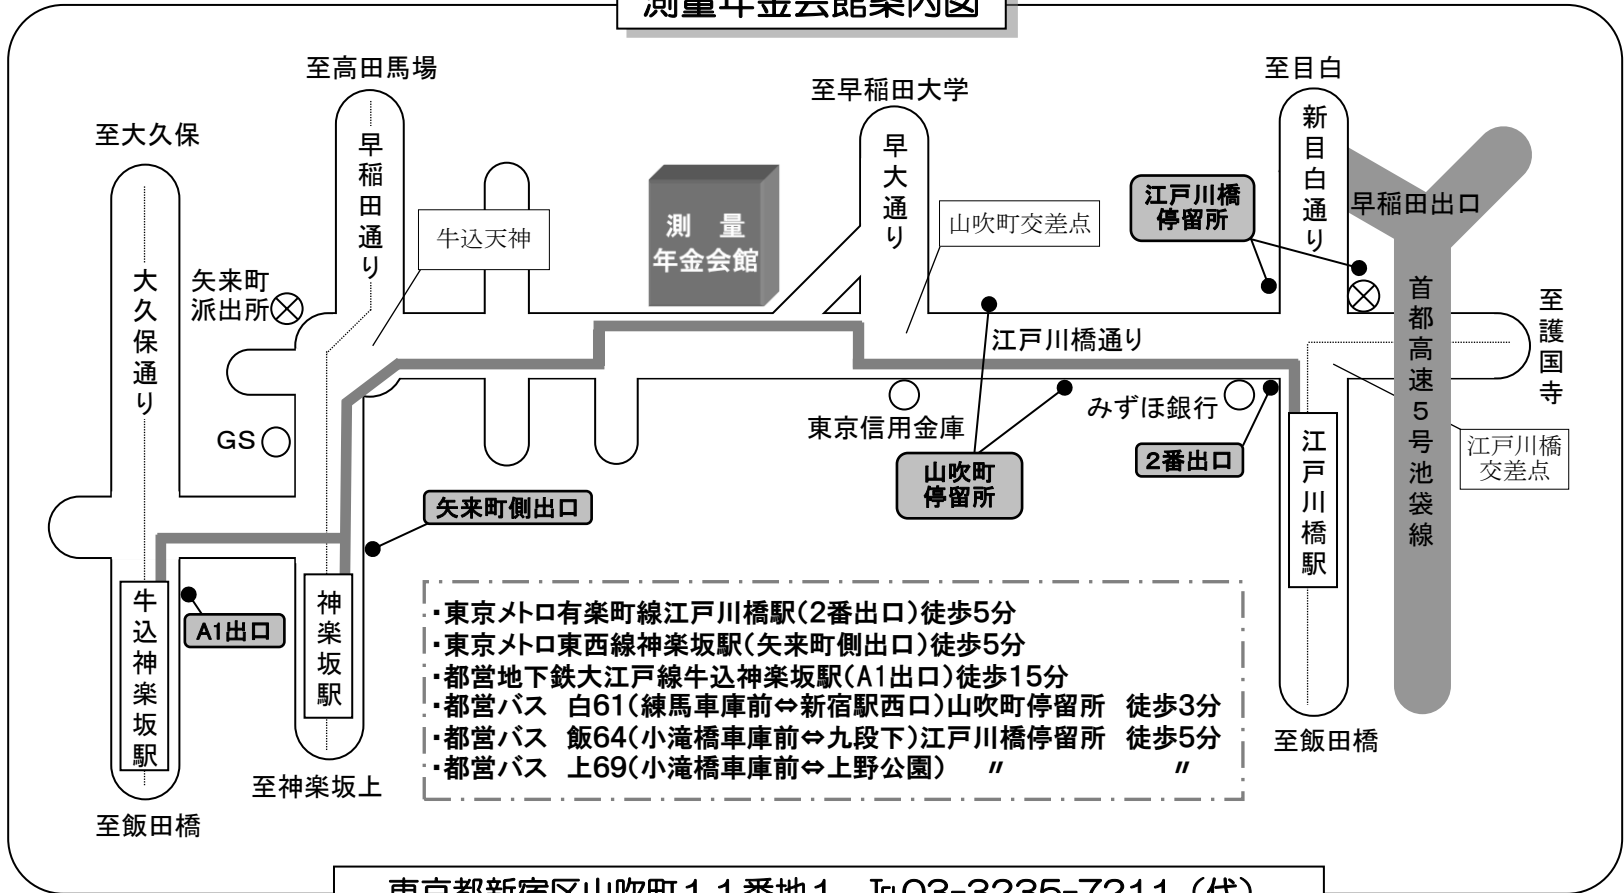

測量年金会館案内図

- ・東京メトロ有楽町線江戸川橋駅(2番出口)徒歩5分
- ・東京メトロ東西線神楽坂駅(矢来町側出口)徒歩5分
- ・都営地下鉄大江戸線牛込神楽坂駅(A1出口)徒歩15分
- ・都営バス 白61(練馬車庫前⇄新宿駅西口)山吹町停留所 徒歩3分
- ・都営バス 飯64(小滝橋車庫前⇄九段下)江戸川橋停留所 徒歩5分
- ・都営バス 上69(小滝橋車庫前⇄上野公園) " "

東京都新宿区山吹町1 1 番地1 Tel.03-3235-7211 (代)